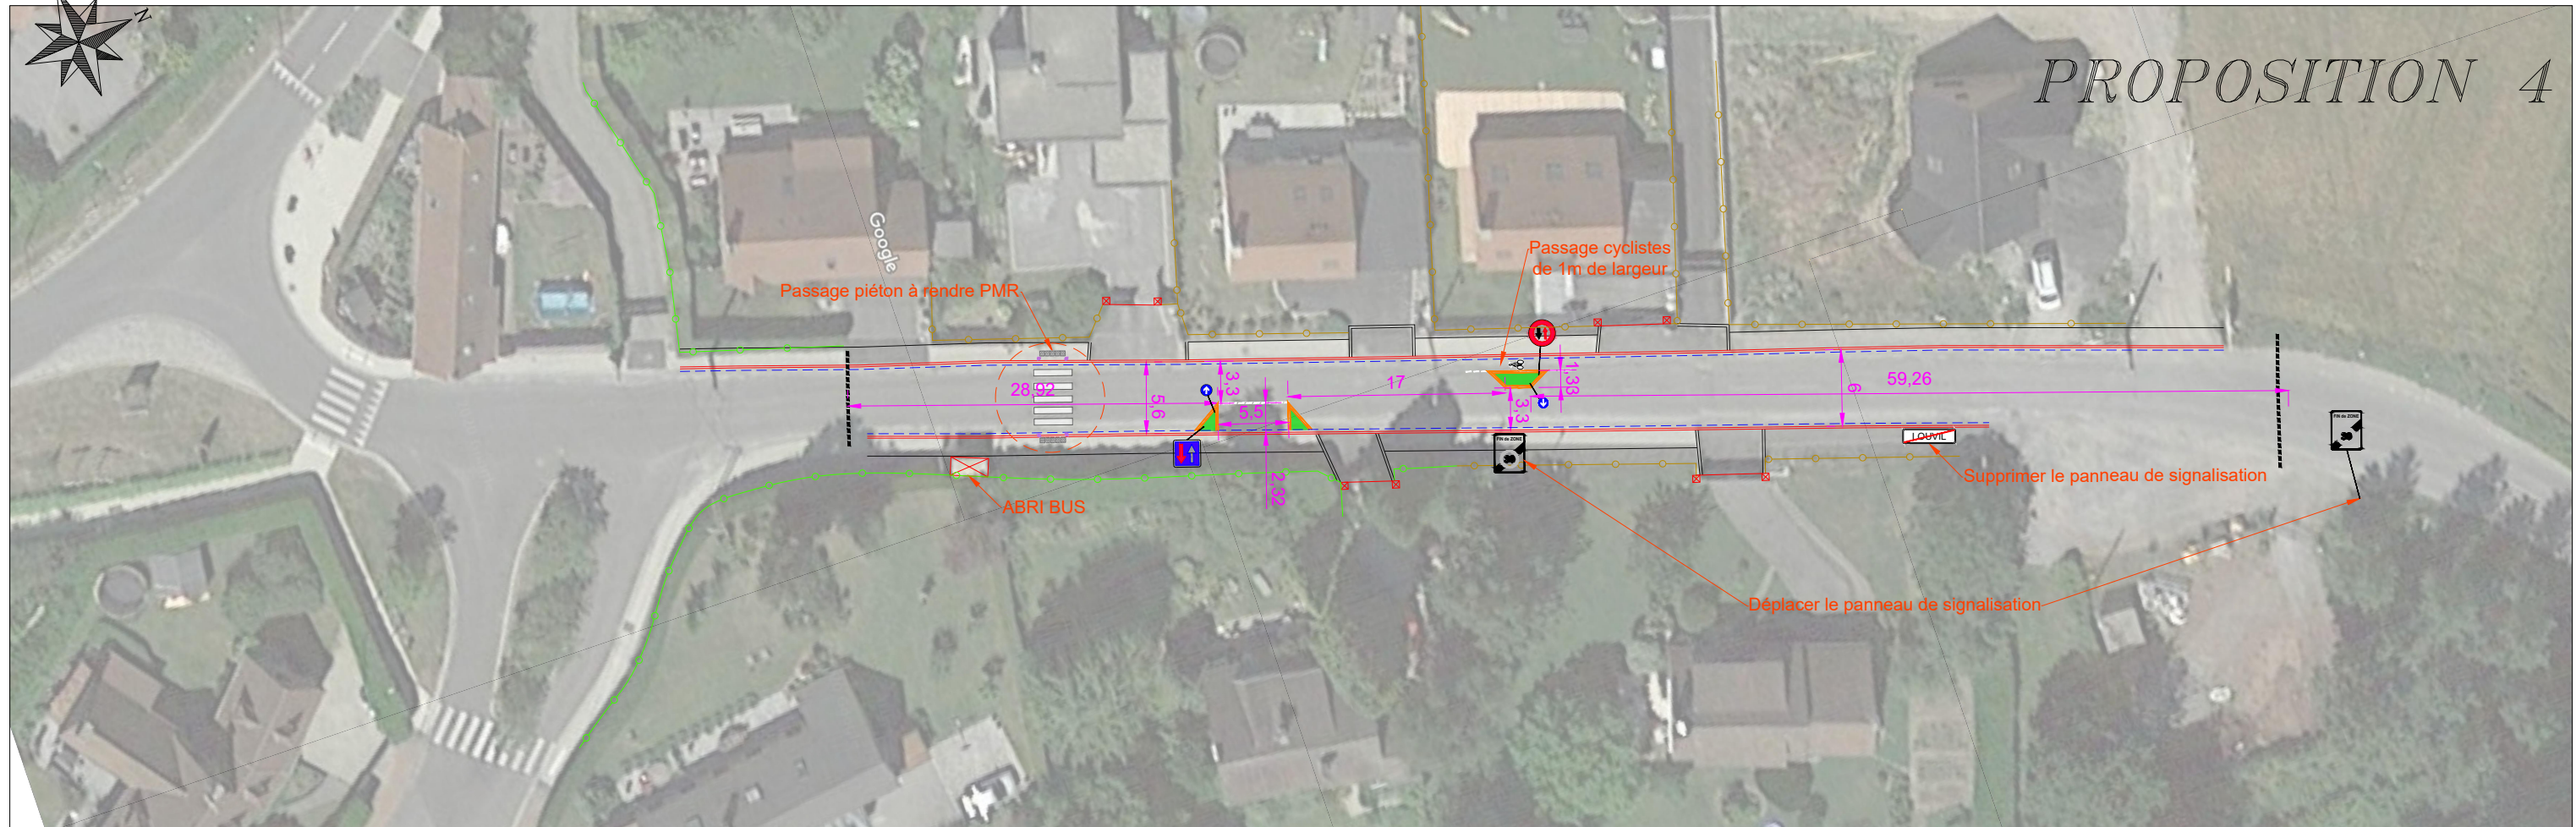

## LEGENDE

-  Bordures I2
-  Dalles podotactiles
-  Potelés PMR
-  Bordures caniveaux Existant
-  Clôtures Existant
-  Haies Existantes

## AMENAGEMENT D'UN DISPOSITIF DE RALENTISSEMENT SUR LA RUE LOUIS MARGA SUR LA COMMUNE DE LOUVIL

Date de création :  
12/10/2020

Echelle :  
1/500

Pièce n°:  
2/2